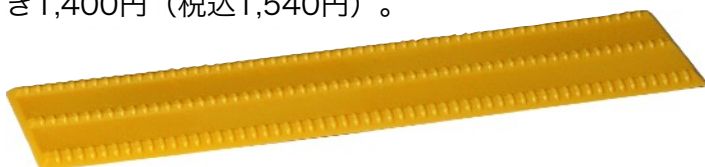

製品紹介

パームライン

パームラインは、点字ブロックを歩きやすい屋内用に発展させた、1列の誘導板です。

点字ブロックと同じ高さのまま、端を丸めたので、歩きやすく、車イスにも優しい。しかも幅が狭いので、目立ち過ぎず、不要な人が避けやすく、誘導が正確で、しかも、踏んで安定な広さです。

用途

- 公共施設などの屋内（写真例1の公共トイレ）
- 個人住宅（写真例2の高齢者施設）

写真例1の公共トイレ（PL1A）

写真例2の高齢者施設（PL3A）

特徴

- 形状は、1山のPL1と、3山のPL3があります。
- シャンプー容器のような凸線の感触が明瞭です。
- 板の材料はゴム入り樹脂AES製、金茶色。
- 現場の動線に合わせて貼るだけの、後づけ式。裏面にある粘着テープは、はがしても綺麗な再剥離で、型式の添字Aは薄手（0.15ミリ、裏紙は白地に赤文字）、添字Dは厚手（0.32ミリ、裏紙は白紙）。
- 貼り方は、公共の用途では決めておき（分岐は空白など）、個人の用途なら貼り方は自由です。

仕様と価格

1山タイプ PL1

- 水はけが良くして掃除しやすく、公共トイレ内の誘導などに向きます。
- 幅51ミリ、高さ6ミリ、長さ297ミリ、重さ約80グラム。薄手の粘着つきのPL1Aは、税抜き1,300円（税込1,430円）。厚手の粘着つきのPL1Dは、税抜き1,400円（税込1,540円）。

3山タイプ PL3

- 白杖をスライドしやすく、広いフロアに向き、滑り止め効果もあるので、階段の端などにも使えます。
- 幅75ミリ、高さ5ミリ、長さ297ミリ、重さ約70グラム。薄手の粘着つきのPL3Aは、税抜き1,300円（税込1,430円）。厚手の粘着つきのPL3Dは、税抜き1,400円（税込1,540円）。